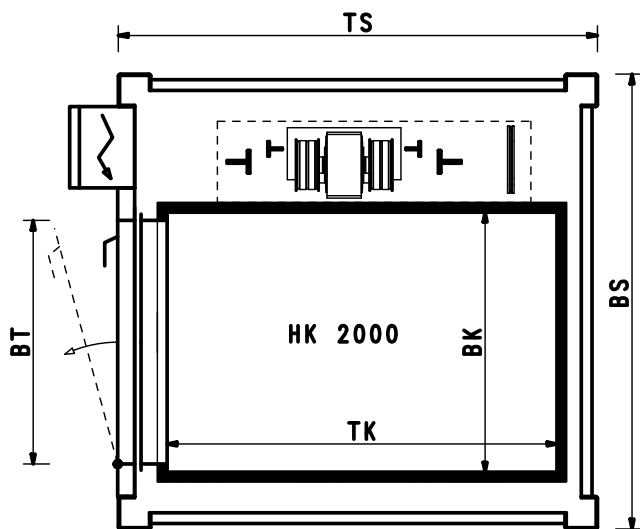

SUITE TRACTION

SUITE è un marchio prodotto e distribuito da NOVA s.r.l.
Via G. Galilei, 116/c - 40014 Palata Pepoli - Crevalcore (BO) Italy
Tel. 051/98.53.30 r.a. - Fax 051/98.52.20 - info@suitelift.it - www.suitelift.it

Certificato Qualità ISO 9001:2008

IMQ: Prodotto certificato

NTC 2008: Qualificato come "Centro di Trasformazione"

Associato: ANICA

ITALIAN STYLE

TKxBK	BT	TSxBS	GQ (kg)	SF	SE
1200x800	800	1470x1450	300	2500	80
1200x1000	800	1470x1480	300	2500	80
1400x1100	900	1670x1580	400	2500	80