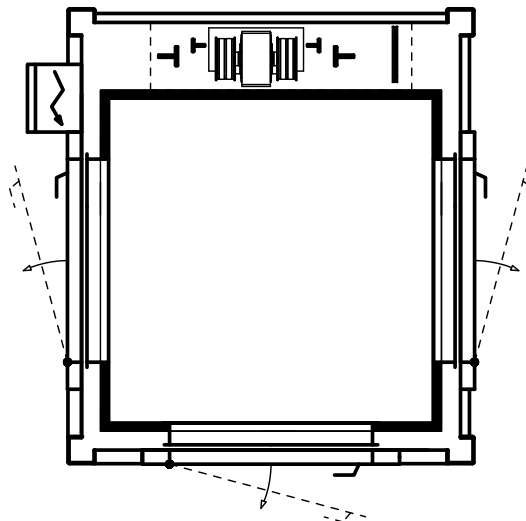

In funzione delle dimensioni è possibile la soluzione a 3 accessi anche con porte automatiche
Je nach Größe ist die Lösung mit 3 Eingängen auch mit automatischen Türen möglich
Depending on the size, the solution with 3 entrances is also possible with automatic doors
En fonction des dimensions c'est possible la solution à 3 accès aussi avec portes automatiques

		MANUFACTURING PLANT	
Ufficio Tecnico Progetti			
Emesso da VP	Data 16/01/2012		
Dis. TR_NOTE		Mod. 2	Foglio 1/1