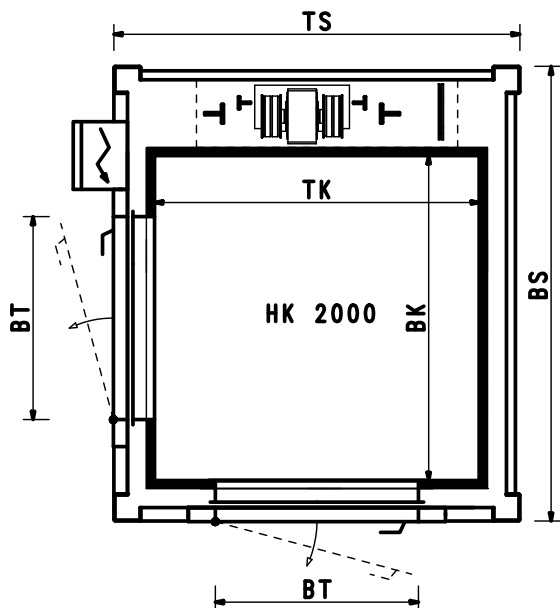

SUITE TRACTION

SUITE è un marchio prodotto e distribuito da NOVA s.r.l.
Via G. Galilei, 116/c - 40014 Palata Pepoli - Crevalcore (BO) Italy
Tel. 051/98.53.30 r.a. - Fax 051/98.52.20 - info@suitelift.it - www.suitelift.it

Certificato Qualità ISO 9001:2008

IMQ: Prodotto certificato

NTC 2008: Qualificato come "Centro di Trasformazione"

Associato: ANICA

ITALIAN STYLE

TKxBK	BT	TSxBS	GQ (kg)	SF	SE
1200x800	800	1470x1400	300	2500	80
1200x1200	800	1470x1680	400	2500	80
1400x1100	900	1670x1580	400	2500	80