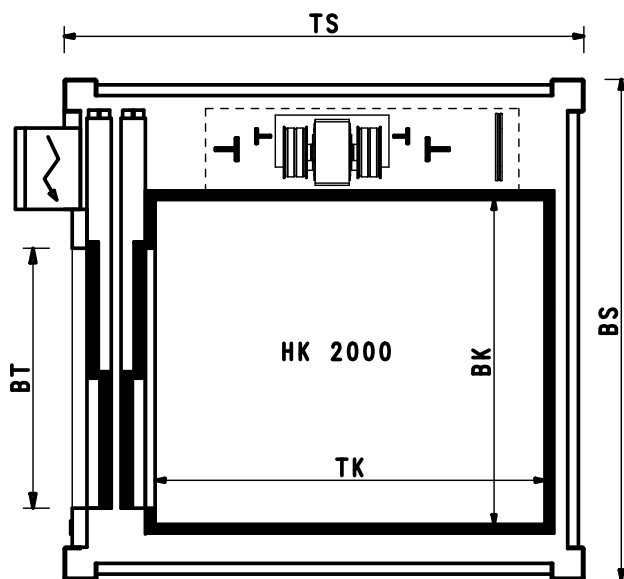

TKxBK	BT	TSxBS	GQ (kg)	SF	SE
1200x800	800	1600x1540	300	2600	120
1200x1000	800	1600x1540	300	2600	120
1400x1100	900	1800x1760	400	2600	120

MANUFACTURING PLANT

Emesso da
VP

Data
22/12/2011

Dis. TR_1A_STR

Ufficio Tecnico Progetti