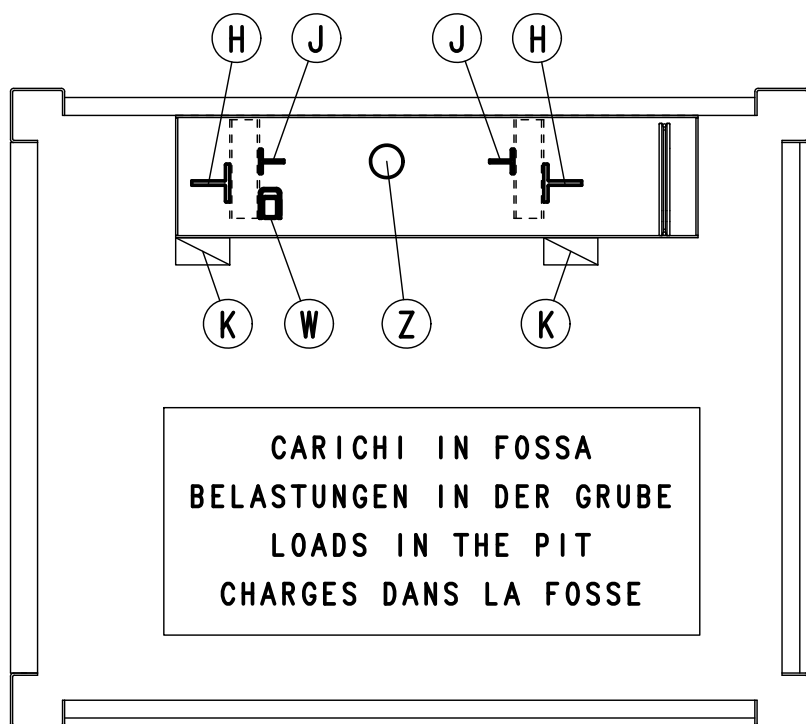

SUITE TRACTION

GQ(kg)	H MAX(kg)	J MAX(kg)	Z MAX(kg)	K MAX(kg)	W MAX(kg)	F_x(kg)	F_y(kg)
300	1600	80	2300	1500	1700	270	45
400	1800	80	2600	1700	1800	320	65