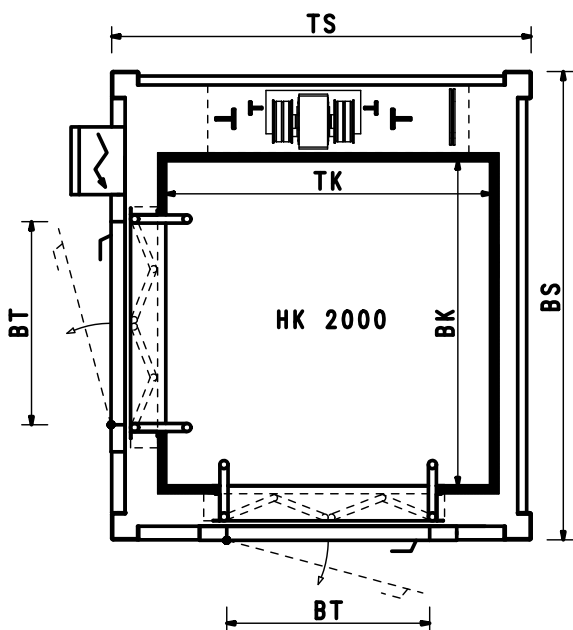

TKxBK	BT	TSxBS	GQ (kg)	SF	SE
1200x800	800	1520x1450	300	2500	120
1200x1200	800	1520x1760	400	2500	120
1400x1100	900	1720x1660	400	2500	120