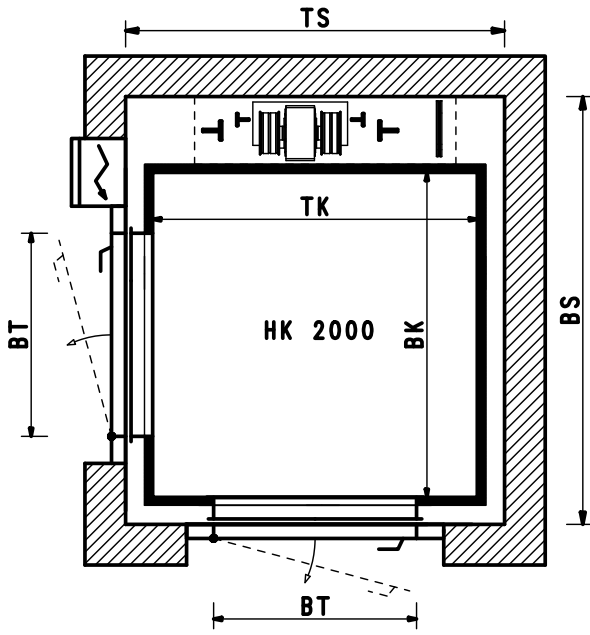

ITALIAN STYLE

TKxBK	BT	TSxBS	GQ (kg)	SF	SE
1200x800	800	1390x1270	300	2500	80
1200x1200	800	1390x1580	400	2500	80
1400x1100	900	1590x1480	400	2500	80

TKxBK	BT	TSxBS	GQ (kg)	SF	SE
1200x800	800	1440x1320	300	2500	120
1200x1200	800	1440x1630	400	2500	120
1400x1100	900	1640x1550	400	2500	120