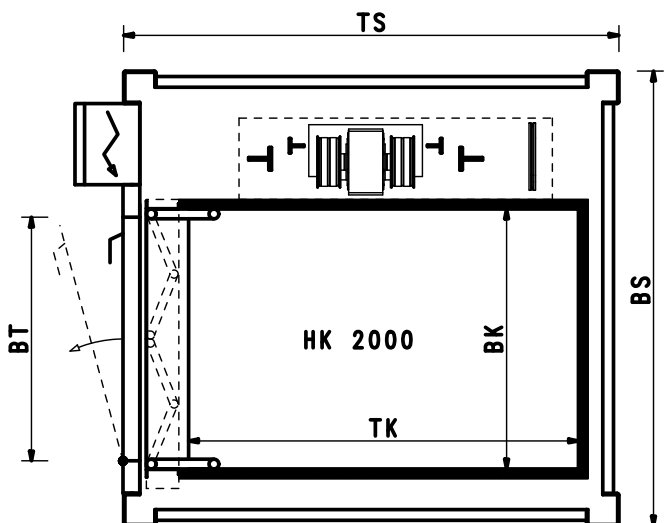

TKxBK	BT	TSxBS	GQ (kg)	SF	SE
1200x800	800	1520x1450	300	2500	120
1200x1000	800	1520x1480	300	2500	120
1400x1100	900	1720x1580	400	2500	120