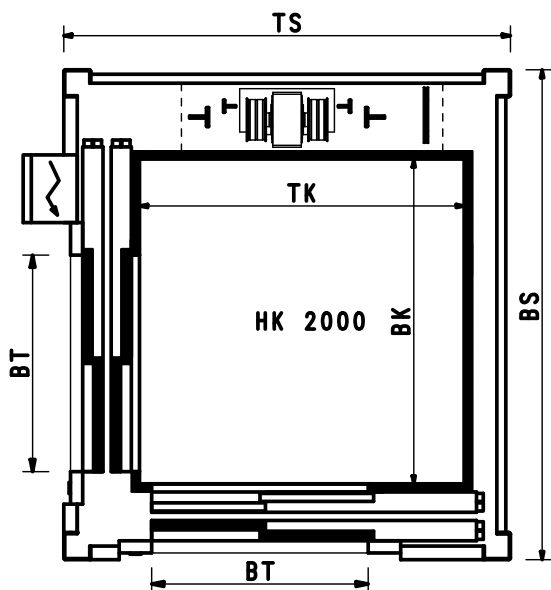

TKxBK	BT	TSxBS	GQ (kg)	SF	SE
1200x800	800	1650x1600	300	2600	120
1200x1200	800	1650x1810	400	2600	120
1400x1100	900	1870x1870	400	2600	120

MANUFACTURING PLANT

Emesso da
VP

Data
22/12/2011

Dis. TR_2A_STR

Ufficio Tecnico Progetti