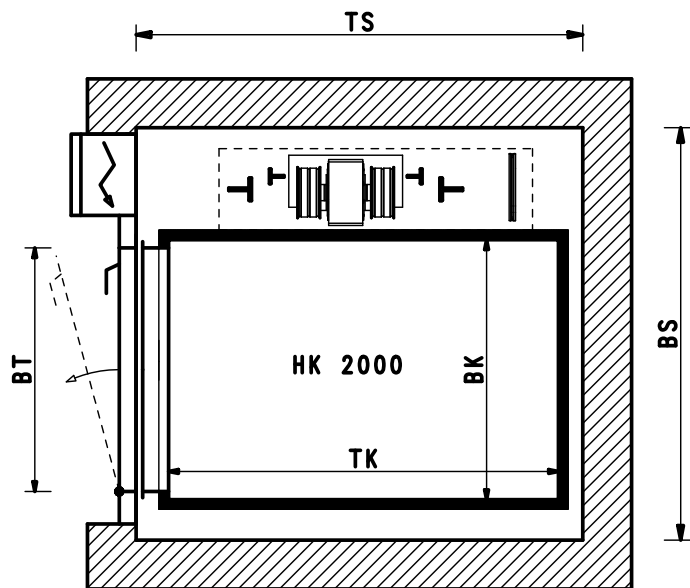

SUITE TRACTION

SUITE è un marchio prodotto e distribuito da NOVA s.r.l.
Via G. Galilei, 116/c - 40014 Palata Pepoli - Crevalcore (BO) Italy
Tel. 051/98.53.30 r.a. - Fax 051/98.52.20 - info@suitelift.it - www.suitelift.it

Certificato Qualità ISO 9001:2008

IMQ: Prodotto certificato

NTC 2008: Qualificato come "Centro di Trasformazione"

Associato: ANICA

ITALIAN STYLE

TKxBK	BT	TSxBS	GQ (kg)	SF	SE
1200x800	800	1390x1290	300	2500	80
1200x1000	800	1390x1400	300	2500	80
1400x1100	900	1590x1500	400	2500	80