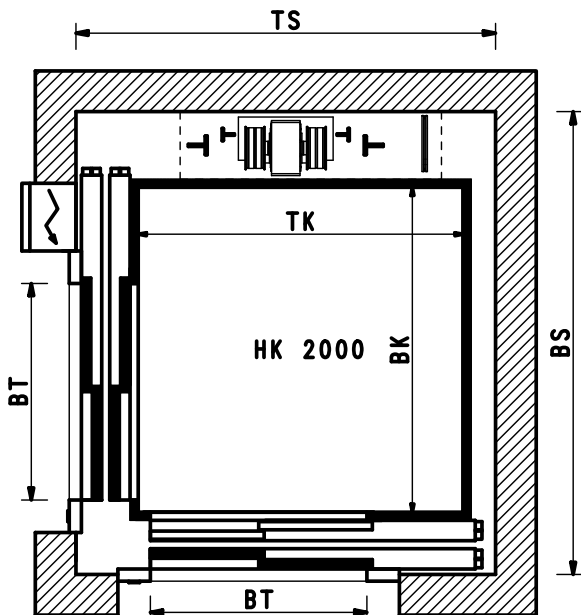

ITALIAN STYLE

TKxBK	BT	TSxBS	GQ (kg)	SF	SE
1200x800	800	1390x1270	300	2500	80
1200x1200	800	1390x1580	400	2500	80
1400x1100	900	1590x1480	400	2500	80

TKxBK	BT	TSxBS	GQ (kg)	SF	SE
1200x800	800	1440x1320	300	2500	120
1200x1200	800	1440x1630	400	2500	120
1400x1100	900	1640x1550	400	2500	120