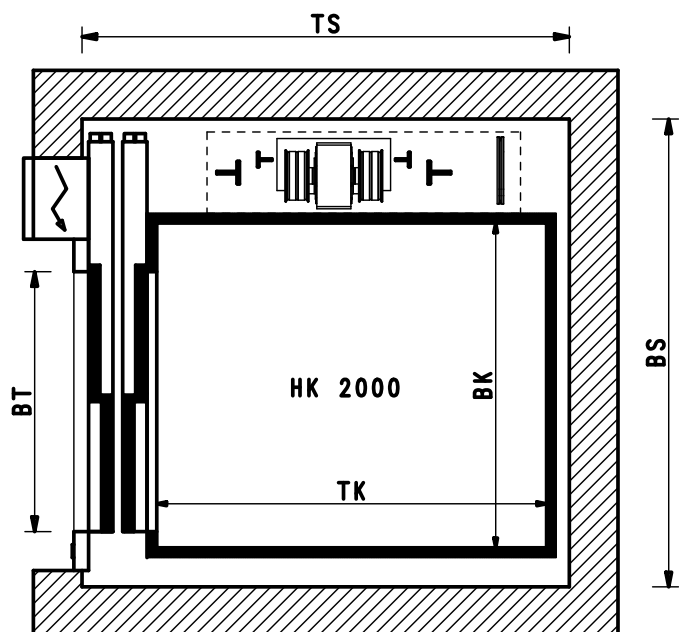

TKxBK	BT	TSxBS	GQ (kg)	SF	SE
1200x800	800	1520x1410	300	2600	120
1200x1000	800	1520x1410	300	2600	120
1400x1100	900	1720x1600	400	2600	120

MANUFACTURING PLANT

Enesso da
VP

Data
22/12/2011

Dis. TR_1A_MUR

Ufficio Tecnico Progetti